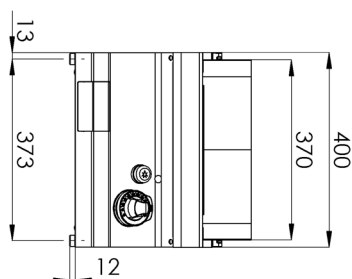

Grilovací deska rýhovaná

Model

Sap kód

00020639

FTR 704 G

Skupina artiklů

Grily a grilovací plotny