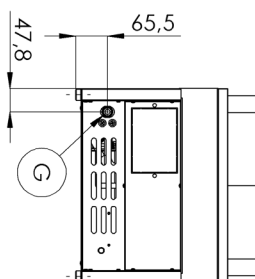

Grilovací deska rýhovaná

Model

Sap kód

00020639

FTR 704 G

Skupina artiklů

Grily a grilovací plotny