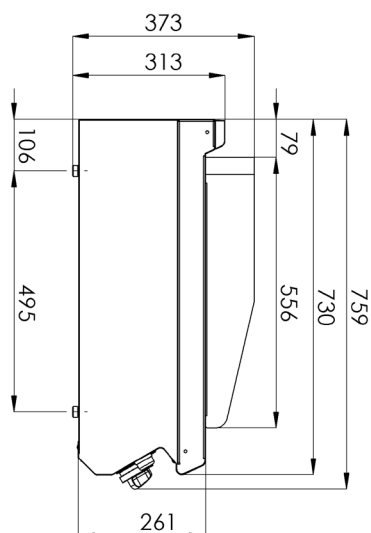

Grilovací deska rýhovaná

Model

Sap kód

00020639

FTR 704 G

Skupina artiklů

Grily a grilovací plotny